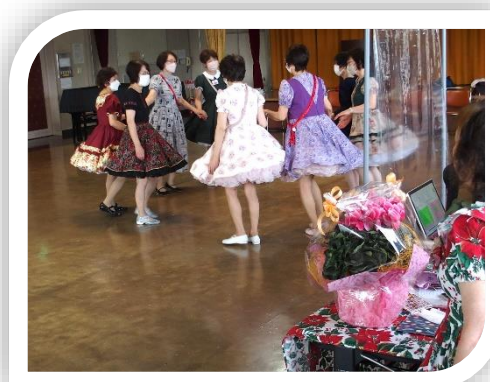

# スウィートハートスクエアダンスサークル

♥ こんな仲間と楽しんでいます！ 是非一度見学会へお越しください♥

「いつも スウィートハート」の合言葉で！  
会員一同 お互いに優しい気持ちでスクエアダンスを楽しんでいます！

(☺) > < (☺)。◇♥ お気軽にご参加ください、感染対策を徹底して例会を開催しています！

♥. 例会日 ☞ 水曜日 10時～12時 (月3回)

♥. 対象 ☞ 女性

♥. 会場 ☞ 仙台旭ヶ丘市民センター